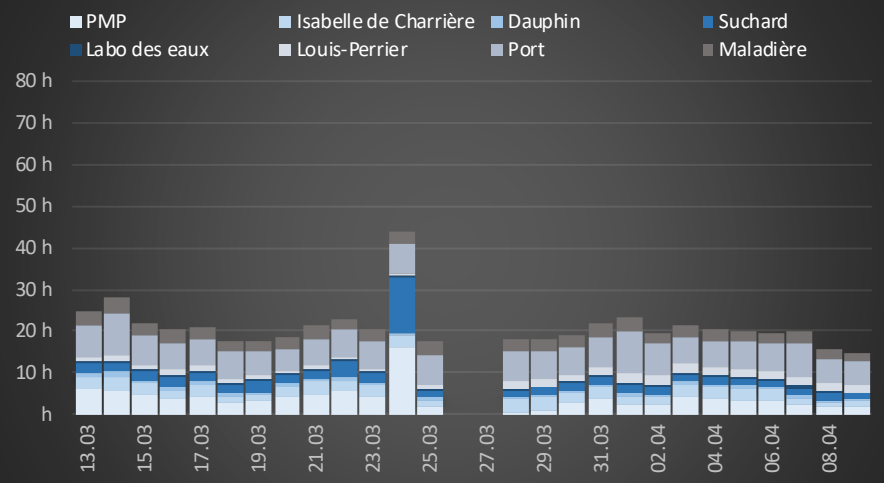

Relevage Ouest en heure de pompage par jour

Relevage Est en heure de pompage par jour

pluviométrie mm
Neuchâtel
Chaumont