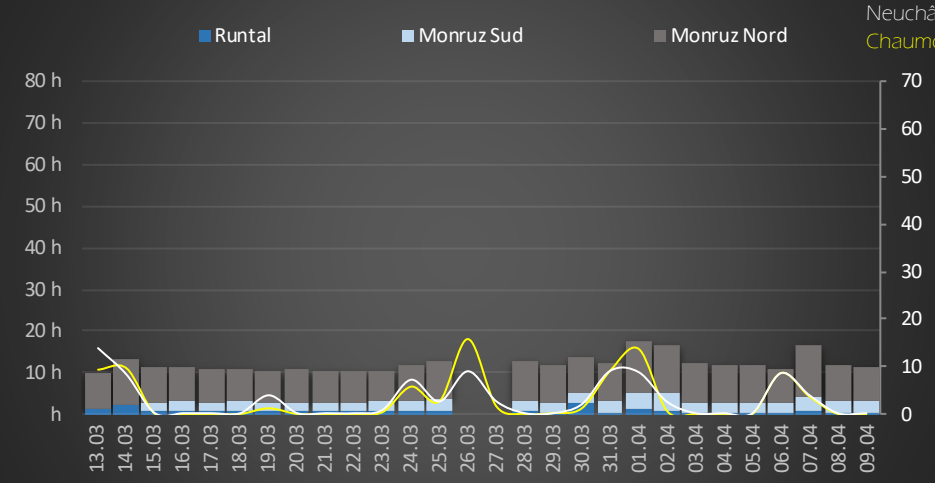

Relevage Ouest en heure de pompage par jour

Relevage Est en heure de pompage par jour

pluviométrie mm
Neuchâtel
Chaumont